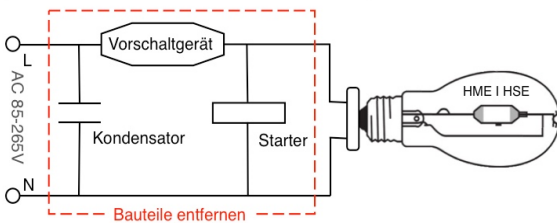

## BR - ECO Serie 201 - 155

<u>Artikelnummer</u>	90-201-01 (12 W)
	90-201-03 (16 W)
	90-201-05 (20 W)
	90-201-07 (24 W)

**A++** 155 lm/Watt  
**BR-ECO Serie 201**

### Anschlussrichtlinien:

(1) Ausgangszustand bei HSE, HSE und HQI

(2) Endzustand bei Nutzung von LED Leuchtmittel

### Energieeffizienz:

Technische Daten	12 W	16 W	20 W	24 W
Produkttyp:	Retrofit Leuchtmittel			
Länge mit E27 Fassung:	157	167	187	207
Länge mit E40 Fassung:	164	174	194	214
Durchmesser:	65			
Abstrahlwinkel (Grad):	360			
Lichtstrom (lm):	1860	2480	3100	3720
LED Varianten:	Einzel LED			
Gehäuse:	Aluminium + PC Gehäuse			
Zertifikate:	CE, RoHS			
Eingangsspannung:	85 - 265V			
Farbtemperaturen:	warmweiß, neutralweiß, kaltweiß 2800-3300, 4000-4500, 6000-6500 K			
Farbindex (Ra):	> 85			
Fassung:	E27 oder E40			
PFC:	> 0,95			
LED Abdeckung:	klar, matt			
LED Fabrikat:	Samsung / Epistar			
Nutzlebensdauer:	L80B30 50.000h			
Dimmbar:	nein			
Schutzgrad:	IP 64			
Arbeitstemperatur:	-20°C bis +60°C			
Umgebungstemperatur:	-20°C bis +40°C			
Garantie:	2 Jahre *1)			
Verpackungseinheit:	2			
Mindestabnahme:	1			