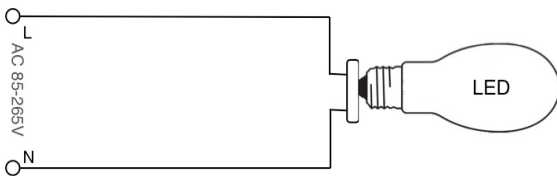

## BR - ECO Serie 201 - 155

<u>Artikelnummer</u>	90-201-01 (12 W)
	90-201-03 (16 W)
	90-201-05 (20 W)
	90-201-07 (24 W)

**A++** 155 lm/Watt  
**BR-ECO Serie 201**

### Energieeffizienz:

Technische Daten	12 W	16 W	20 W	24 W
Produkttyp:	Retrofit Leuchtmittel			
Länge mit E27 Fassung:	157	167	187	207
Länge mit E40 Fassung:	164	174	194	214
Durchmesser:	65			
Abstrahlwinkel (Grad):	360			
Lichtstrom (lm):	1860	2480	3100	3720
LED Varianten:	Einzel LED			
Gehäuse:	Aluminium + PC Gehäuse			
Zertifikate:	CE, RoHS			
Eingangsspannung:	85 - 265V			
Farbtemperaturen:	warmweiß, neutralweiß, kaltweiß 2800-3300, 4000-4500, 6000-6500 K			
Farbindex (Ra):	> 85			
Fassung:	E27 oder E40			
PFC:	> 0,95			
LED Abdeckung:	klar, matt			
LED Fabrikat:	Samsung / Epistar			
Nutzlebensdauer:	L80B30 50.000h			
Dimmbar:	nein			
Schutzgrad:	IP 64			
Arbeitstemperatur:	-20°C bis +60°C			
Umgebungstemperatur:	-20°C bis +40°C			
Garantie:	2 Jahre *1)			
Verpackungseinheit:	2			
Mindestabnahme:	1			