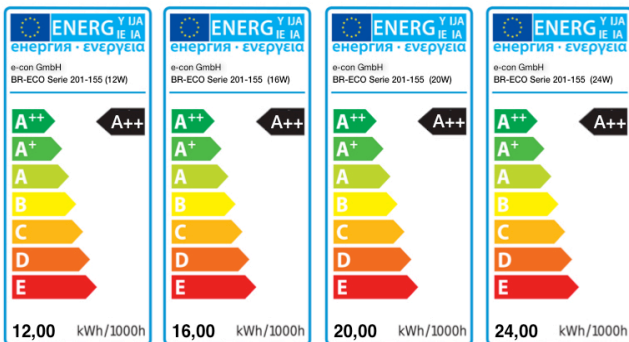

## BR - ECO Serie 201 - 155

<u>Artikelnummer</u>	90-201-01 (12 W)
	90-201-03 (16 W)
	90-201-05 (20 W)
	90-201-07 (24 W)

**A++** 155 lm/Watt  
**BR-ECO Serie 201**

### Anschlussrichtlinien:

(1) Ausgangszustand bei HSE, HSE und HQI

(2) Endzustand bei Nutzung von LED Leuchtmittel

### Energieeffizienz:

Technische Daten	12 W	16 W	20 W	24 W
Produkttyp:	Retrofit Leuchtmittel			
Länge mit E27 Fassung:	157	167	187	207
Länge mit E40 Fassung:	164	174	194	214
Durchmesser:	65			
Abstrahlwinkel (Grad):	360			
Lichtstrom (lm):	1860	2480	3100	3720
LED Varianten:	Einzel LED			
Gehäuse:	Aluminium + PC Gehäuse			
Zertifikate:	CE, RoHS			
Eingangsspannung:	85 - 265V			
Farbtemperaturen:	warmweiß, neutralweiß, kaltweiß 2800-3300, 4000-4500, 6000-6500 K			
Farbindex (Ra):	> 85			
Fassung:	E27 oder E40			
PFC:	> 0,95			
LED Abdeckung:	klar, matt			
LED Fabrikat:	Samsung / Epistar			
Nutzlebensdauer:	L80B30 50.000h			
Dimmbar:	nein			
Schutzgrad:	IP 64			
Arbeitstemperatur:	-20°C bis +60°C			
Umgebungstemperatur:	-20°C bis +40°C			
Garantie:	2 Jahre *1)			
Verpackungseinheit:	2			
Mindestabnahme:	1			