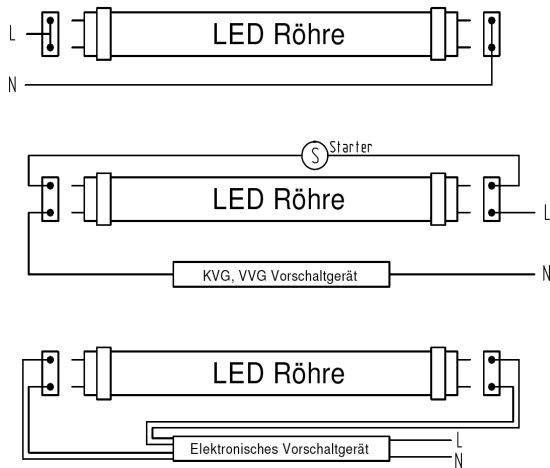

125 lm/W

T8 LED Tube - KVG + EVG

T8 PLUG & LIGHT - 125 - EVG, KVG, 230V

<u>Artikelnummer</u>	90-140-25	(600mm)
	90-141-25	(900mm)
	90-142-25	(1200mm)
	90-143-25	(1500mm)

Technische Daten

Produkttyp:	LED Röhre / LED Tube
Abmessungen:	600, 900, 1200, 1500 mm
Leistungsaufnahme:	9, 14, 18, 22 Watt
Lichtstrom:	1125, 1750, 2250, 2750 Lumen
Durchmesser:	26mm
Abdeckungen:	Klar, Matt, Gestreift
Gehäuse:	Alumimiumlegierung + PC
Zertifikate:	CE, RoHS, CUL, UL, DLC
Eingangsspannung:	100 - 277 VAC
Farbtemperaturen:	warmweiß, neutralweiß, kaltweiß (3000 - 6000 K)
Farbindex (Ra):	> 80
Fassung:	G 13
PFC:	> 0.95
LED Fabrikat:	SMD 3528, SMD 2835
Lebensdauer:	50.000 Stunden
Dimmbar:	nein

Schutzgrad:	IP 20
Gewährleistung:	2 Jahre
Produktgarantie:	5 Jahre

Verpackungseinheit:	25
Mindestabnahme:	1

Einsatzmöglichkeiten

Fassungen auf Anfrage

Mindestbestellangaben:

Artikelnummer	Abdeckung	Farbtemperatur	Anzahl