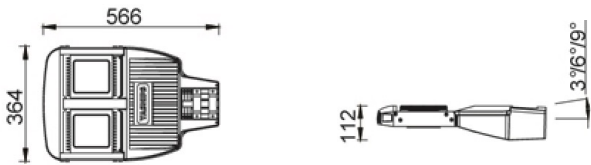

Technische Abmessungen:

Versionen 70-90W