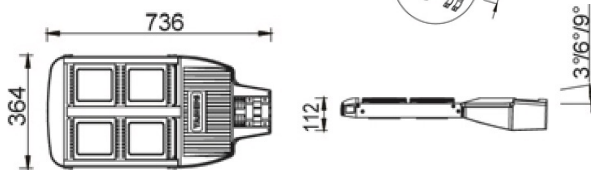

Versionen 120-180W