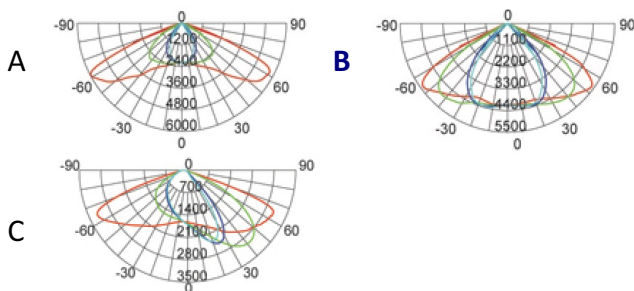

Lichtverteilung

WEEE Reg.-Nummer: 65075131

Das gelieferte Produkt kann geringfügig von den Darstellungen/Leistungen aufgrund von Produktweiterentwicklungen abweichen.

^{*1)} Der Gewährleistungszeitraum richtet sich nach den AGB-E der e-con GmbH und schließt die Regelungen des ZVEI ein.

^{*2)} Bohrungen im Gehäuse vorhanden, nach Erfordernis Potentialausgleich oder Blitzschutzverkabelung anschließen

Artikelnummer	Abdeckung	Farbtemperatur	Anzahl