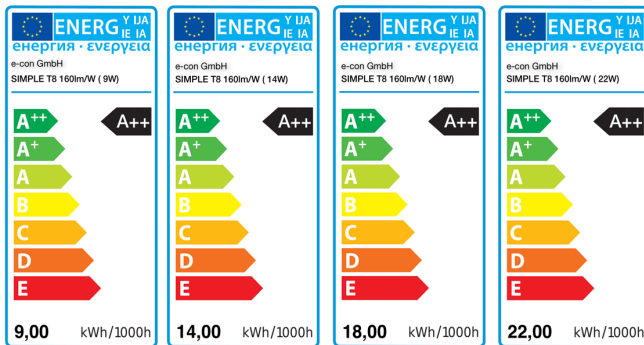

Einsatzmöglichkeiten

Alternative Fassungen auf Anfrage

Das gelieferte Produkt kann durch Weiterentwicklungen von den Darstellungen/Leistungen abweichen

Artikelnummer	Abdeckung	Farbtemperatur	Anzahl