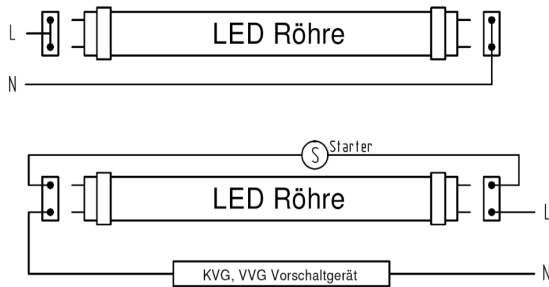

SIMPLE T8

**KVG geeignet
160 lm/W**

T8 - SIMPLE - 160 - KVG, 230V

<u>Artikelnummer</u>	90-180-60	(600mm)
	90-181-60	(900mm)
	90-182-60	(1200mm)
	90-183-60	(1500mm)

Technische Daten

Produkttyp:	LED Röhre / LED Tube
Abmessungen:	600, 900, 1200, 1500 mm
Leistungsaufnahme:	9, 14, 18, 22 Watt
Lichtstrom bis:	1440, 2240, 2880, 3520 Lumen
Durchmesser:	26mm
Abdeckungen:	Klar, Matt, Gestreift
Gehäuse:	Alumimiumlegierung + PC
Zertifikate:	CE, RoHS, UL, DLC
Eingangsspannung:	85 - 277 VAC
Farbtemperaturen:	warmweiß, neutralweiß, kaltweiß (2700 - 9000 K)
Farbindex (Ra):	> 80
Fassung:	G 13
PFC:	> 0.95
LED Fabrikat:	SMD 5730
Lebensdauer:	50.000 Stunden
Dimmbar:	nein
Abstrahlwinkel:	150 Grad
Schutzgrad:	IP 20
Gewährleistung:	2 Jahre
Produktgarantie:	3 Jahre
Verpackungseinheit:	2 Stück
Mindestabnahme:	1 Stück

Einsatzmöglichkeiten

Alternative Fassungen auf Anfrage

Das gelieferte Produkt kann durch Weiterentwicklungen von den Darstellungen/Leistungen abweichen

Artikelnummer	Abdeckung	Farbtemperatur	Anzahl