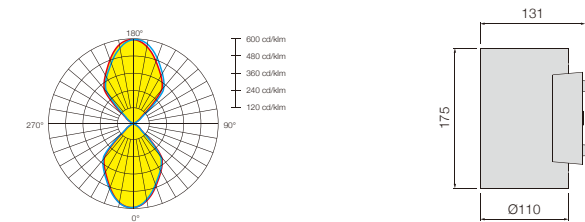

AB-ECO Serie B17S

1xLED COB 12W 100V-240V 1040lm 3000K/4200K

AB-ECO Serie B17SD

2xLED COB 20W 100V-240V 1668lm 3000K/4200K

Material: Aluminiumguß Gehäuse
 Oberfläche: Pulverbeschichtung
 Internal box: 185x120x145
 External box: 255x200x310

Drei Reflektorfarben möglich

AB-ECO Serie B17M

1xLED COB 20W 100V-240V 1950lm 3000K/4200K

AB-ECO Serie B17MD

2xLED COB 40W 100V-240V 3800lm 3000K/4200K

Material: Aluminiumguß Gehäuse
 Oberfläche: Pulverbeschichtung
 Internal box: 235x155x185
 External box: 385x250x330