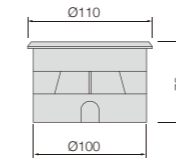

M-01A

M-01B

AB-ECO Serie M02

| | | |
|---------------|--|------------------------------------|
| M02 | | LED 1W 24V AC/DC 96 lm 3000K/6000K |
| M02RGB | | LED 1W 24V AC/DC 80 lm RGB |

Material: Aluminiumguß Gehäuse, ebenes gehärtetes Glas und
 Edelstahlabdeckung.
 Oberfläche: Mechanische und Chemische Antikorrosions-
 behandlung, UV beständige Farbgebung
 Internal box: 120x120x85
 External box: 370x370x280