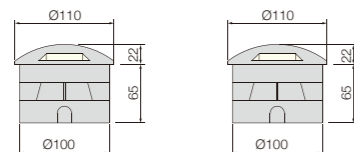

M-01A

M-01B

AB-ECO Serie M02

| | | |
|---------------|--|------------------------------------|
| M02 | | LED 1W 24V AC/DC 96 lm 3000K/6000K |
| M02RGB | | LED 1W 24V AC/DC 80 lm RGB |

Material: Aluminiumguß Gehäuse, ebenes gehärtetes Glas und
 Edelstahlabdeckung.
 Oberfläche: Mechanische und Chemische Antikorrosions-
 behandlung, UV beständige Farbgebung
 Internal box: 120x120x85
 External box: 370x370x280