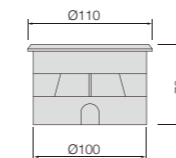

Material: Aluminiumguß Gehäuse, ebenes gehärtetes Glas und
Edelstahlabdeckung.
Oberfläche: Mechanische und Chemische Antikorrosions-
behandlung, UV beständige Farbgebung
Internal box: 120x120x85
External box: 370x370x280